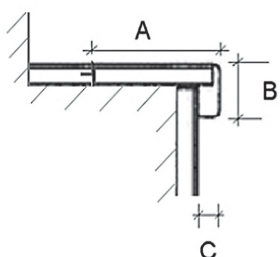

### Schodová hrana PARKY

Řešení pro Vaše schody

Schodové hrany se standardně dodávají v plné délce podlahové lamely. Na přání je možné je vyrobit nadpojené do větší délky nebo je zkrátit na jinou požadovanou délku. Na přání je také možné vyrobit kompletní schodové dílce z podlah – nadpojené schodové hrany na další podlahové lamely včetně 2, 3 nebo 4 stranného olištování. Ke schodovým hranám dodáváme také v požadované metráži barevně napasované boční lišty z masivu (4 x 37 mm v různých délkách) k zakrytí boků schodové hrany. Schodové „nosy“ jsou povrchově upraveny olejem, v případě mořených dubů tvrdým voskovým olejem barevně přizbůsobeným podlaze (BIOFA nebo OSMO).

Typ B – řez

Typ B

Typ B – boční lišty

Realizace: