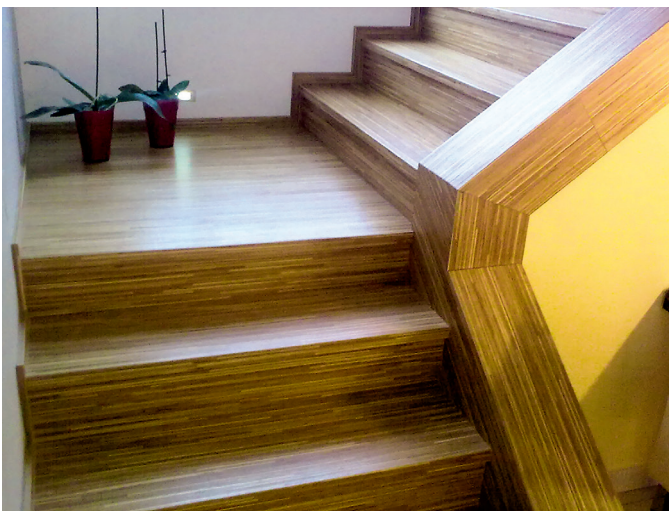

Realizace: